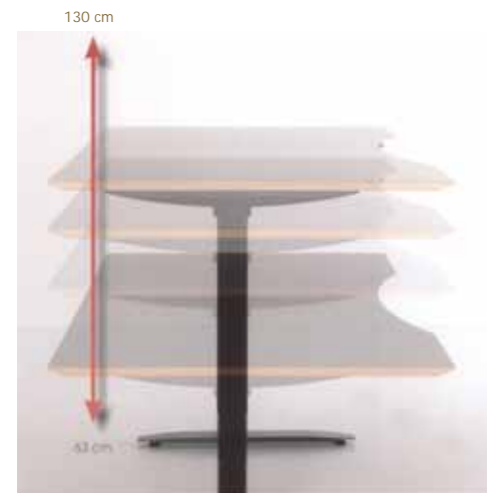

ELEKTRISCHE ZIT/ STA TAFELS

Zit/sta werkplekken kunnen bijdragen aan het welzijn van uw medewerkers !

Door dynamisch te gaan werken, met afwisselend staan en zitten kunnen bijvoorbeeld RSI klachten fors afnemen.

Een goede doorbloeding voorkomt verkramping, waarbij een zit/sta werkplek - gecombineerd met een goede ergonomische bureaustoel - een gezonde basis hiervoor is.

Parma biedt u een uitgebreid assortiment zit/sta tafels.

Ergonomie

Ergonomie is een samenspel van werk, mensen en middelen. Onze medewerkers zijn op de hoogte van de nieuwste ontwikkelingen op dit gebied, en kennen de praktische toepassingen hiervan. Vaak biedt een verstelbare lezenaar of een "ergorest" armsteun al een uitkomst bij klachten of voorkoming hiervan.

Parma biedt u de meest optimale oplossingen voor uw specifieke vraagstelling.