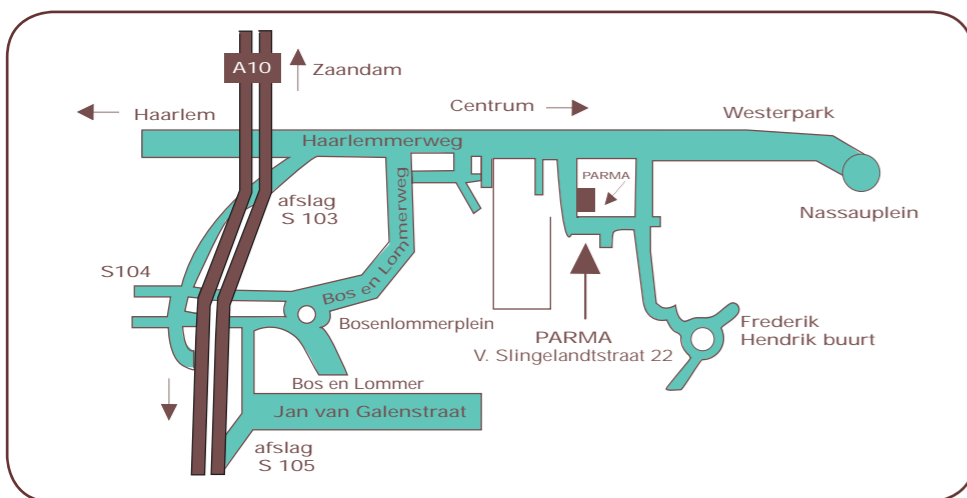

van Slingelandtstr. 22
1015 CH Amsterdam

T: 020 - 681 33 98
F: 020 - 681 22 72

www.parma.nl
info@parma.nl

Nieuw & gebruikt

- > KANTOORMEUBILAIR
- > ZIT/STAFELS
- > WERKSTOELEN
- > ARCHIEFKASTEN
- > CONFERENTIEMEUBILAIR
- > MAGAZIJN / ARCHIEFSTELLINGEN
- > BALIE / RECEPTIE
- > VITRINE / PRESENTATIEMIDDELEN
- > ERGONOMISCHE MIDDELEN
- > TRANSPORT & MONTAGE SERVICE

PARMA
AMSTERDAM
KANTOOR
INRICHTINGEN